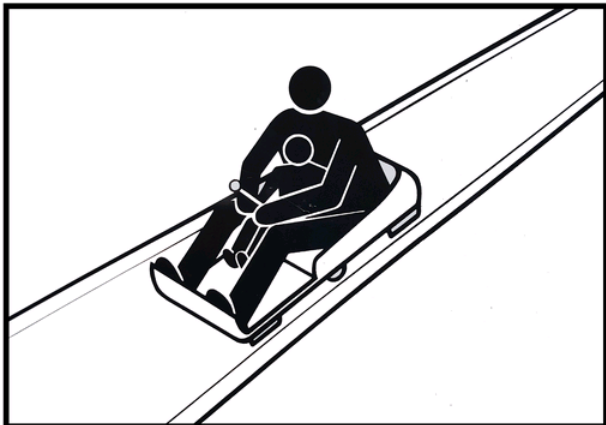

Benutzungsbedingung Sommerrodelbahn Rischli

Sportbahn Wiegand-Sommerrodelbahn gemäss DIN 33960 - Betrieben durch Bergbahnen Sörenberg AG, Hinterschöniseistrasse 4, 6174 Sörenberg

Liebe Gäste

Sicherheit ist für uns sehr wichtig.

Bitte beachten Sie folgende Regeln bevor Sie die Rodelbahn benutzen.

Die Instruktionen unseres Personals sind sehr wichtig und sind zu befolgen.

- Benutzer benützen die Bahn auf eigene Verantwortung. Sie müssen angepasste Kleidung tragen. Alkohol und andere Drogen sind jederzeit verboten.
- Kinder unter 8 Jahren dürfen nur in Begleitung eines Erwachsenen, oder eines Kindes älter als 12 Jahre und 150 cm gross sein.

Das kleinere Kind sitzt vorne, oder nach Anleitungen des Personals.

Kinder über 8 Jahre und 130 cm gross können die Bahn alleine benützen.

- Lassen Sie Ihre Schirmmützen und Gepäck an der Kasse.
- Halten Sie den Bremsstock immer mit beiden Händen.
- Kabel und Bahn nicht berühren.
- Hände und Füssen müssen immer auf dem Schlitten sein.