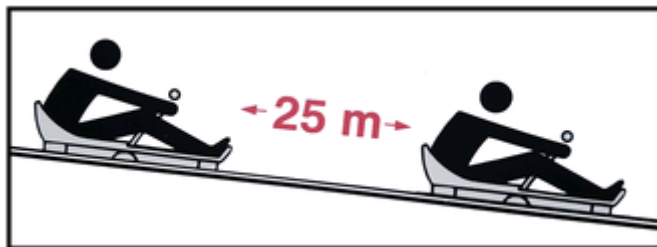

Das kleinere Kind sitzt vorne, oder nach Anleitungen des Personals.

Kinder über 8 Jahre und 130 cm gross können die Bahn alleine benützen.

- Lassen Sie Ihre Schirmmützen und Gepäck an der Kasse.
- Halten Sie den Bremsstock immer mit beiden Händen.
- Kabel und Bahn nicht berühren.
- Hände und Füssen müssen immer auf dem Schlitten sein.

Immer geradeaus schauen, nicht nach hinten drehen. Die Fahrt bedarf volle Konzentration.

Fahren Sie in der Geschwindigkeit, damit Sie andere Leute und sich selber nicht in Gefahr begeben.

Halten Sie einen Mindestabstand von 25 m, und 50 m bei schlechtem oder nassem Wetter. Der vorne fahrende Schlitten ist für die Sicherheit des vorne fahrenden Schlittens verantwortlich.